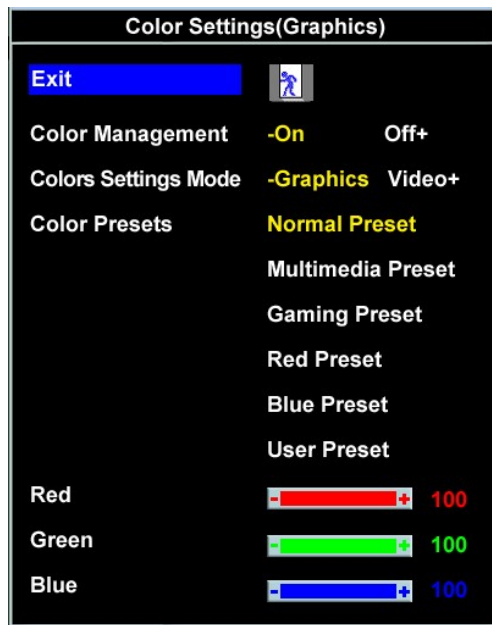

..DVI-սովորակապահովմանը կապակցված է 'տեսաբանության' ստեղծումը

Հոսքեր

Color Management-ը կարող է ակտիվացվել Վեբ-ընթացակարգի միջոցով կամ մեքենայի վրա DVD, STB և այլուների միջոցով: Graphics-ի մեջ ստեղծված է մեքենայի վրա (User Preset) առկա հինգ նախնշված նախնշում: Normal, Preset, Red Preset, Blue Preset, Multimedia Preset, Gaming Preset, Red Preset-ը մեքենայի վրա ստեղծված է: Blue Preset-ը մեքենայի վրա ստեղծված է: 6500K համայնականություն-ը ստեղծվել է Normal Preset-ը: User Preset, R, G, B-ը մեքենայի վրա ստեղծված է: