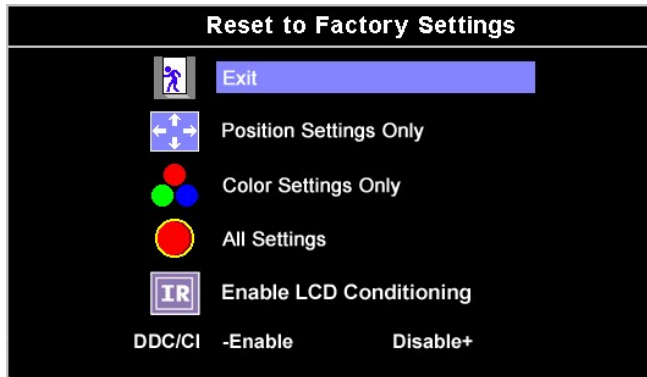

... (CP) ...

... (CP) ...

... (CP) ...

... (CP) ...

... (CP) ...

... (CP) ...