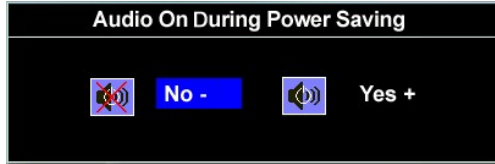

... Dell Soundbar ...

(CP) ...

... (CP) ...

CP ...