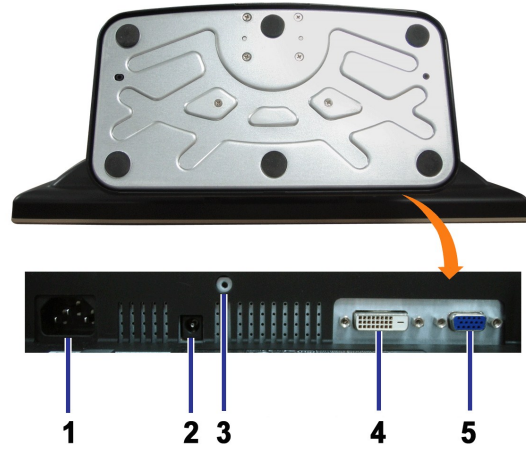

№-KPIH K Psa r' PFWO -KQOQ, Dell QKre r m QWNOsN.	ri-sE N Q-riQT PFW Q--	2
edh NQ, rdeq N Qh r m EQh RsQ, r' EQeN-QKWO -W.	r' EQeN-QKWO EQ	3
qWQ, Wq a "N Qh r m -B "N	qWQ, Wq r m B "N	4
r KQs r Q - Qe a EQPW.	r KQs e-Qh Q--	5
-EQ " Dell Soundbar (QKQPa).	N pQm r -KQ, W Dell Soundbar	6
EQ " WNR B K r m Q QN Q, R S Q N Q r m Q N Q Q Q W.	R S Q N Q W	7

qWQ, Wq r m B "N

W "h NQm e -TQK r m.	NW " Q "W	1
N NW "h NQm e -Q " Soundbar (QKQPa).	N NW " Q "W Dell Soundbar	2
h WQ, W r m Q N Q r m 8 " 3 e-Q-QS W e Q r m	r QKs Q QK W r m	3
r NQm e -Q "-DVI Q "W r m N.	Q "W DVI	4
r NQm e -Q "-VGA Q "W r m N.	Q "W VGA	5

r NQm -EQ " "eN s r' Q "WQ W r m -N r m - : r Q, r -USB Q "W N - Q "W N USB edh r m Q WQ.

qWQ, Wq r m B "N