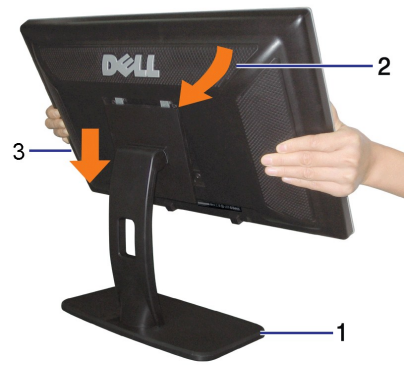

ገጽ 2 ላይ ለተገኘው

- [ገጽ 2 ላይ ለተገኘው](#)
- [ገጽ 2 ላይ ለተገኘው](#)
- [ገጽ 2 ላይ ለተገኘው](#)
- [ገጽ 2 ላይ ለተገኘው](#)

ገጽ 2 ላይ ለተገኘው

ገጽ 2 ላይ ለተገኘው ገጽ 2 ላይ ለተገኘው

1. ገጽ 2 ላይ ለተገኘው
2. ገጽ 2 ላይ ለተገኘው
3. ገጽ 2 ላይ ለተገኘው