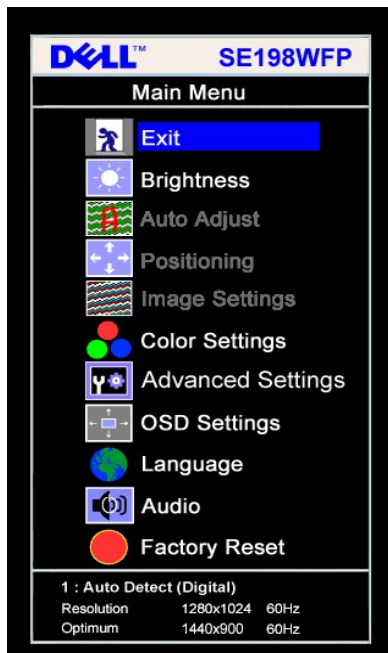

.(VGA) (e-NKer O'WO-WC/L)S-CeK nK-Wn N-Rs-sCWn N-nerp :n/n

2. eBn -O/L, -K/W' n -QBP-er Nm N nW/n eBn nNGeO -a .ne-W CP- n nQBP-er Rs, "eN "a QWNBW Rs/Q- Dm .eBn -QBP-er O/L- nN/n + -- R-CP nN/-B'N
3. er- Wn nQBP-er eN N/L P nN/n "a Rs/QP "e Q P" -P nN/-B'N
4. Q- Bn eW/P n-a --"ON Q n n - / + R-CP nN/-B'N
5. R-CP nN/-B'N n, eQ eB-WN R-CP , + / - R-CP nN/-B'N n --"W nN/n nN/n "e Q P' nN/-B'N
6. CPWQ eBn W eBn nN-n-a Rs/QW/QP "e Q P' nN/-B'N-a , "a -PaO --"ON R-CP eBn eQ P nN/-B'N n "a Rs/QP "e Q P' nN/-B'N

-aQ	QeCP- eCP nKW	QWNB