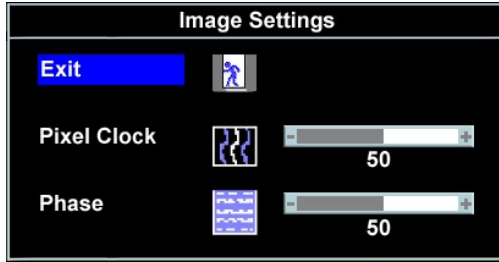

..DVI-սովորակապահովմանը կապակցված է 'տեսաբանության' ստեղծումը

Color Management-ը կարող է ակտիվացվել Վեբ-ընթացակարգի միջոցով կամ մեքենայի վրա DVD, STB և այլուների միջոցով: Graphics-ի մեջ ստեղծված է մեքենայի վրա (User Preset) առկա հինգ նախնշված նախնշում: Normal, Preset, Red Preset, Blue Preset, Multimedia Preset, Gaming Preset, Red Preset-ը մեքենայի վրա ստեղծված է: Blue Preset-ը մեքենայի վրա ստեղծված է: 6500K համայնականություն-ը ստեղծվել է Normal Preset-ը: User Preset, R, G, B-ը մեքենայի վրա ստեղծված է: