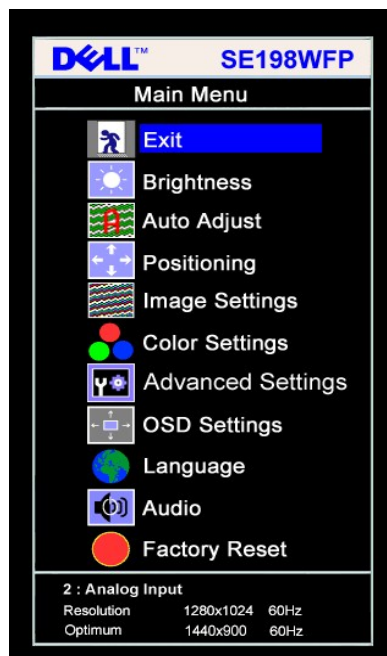

.(VGA) (e-NKer O'WO-WC/L)S-CeK nK-Wn N-Rs-sCWn N-nerp :n/n

2. eBn -O/L, -K/W' n -QBP-er Nm N nW/n eBn nNGeO -a .ne-W CP- n nQBP-er Rs, "eN "a QWNBW Rs/Q- Dm .eBn -QBP-er O/L- nN/n + -- R-CP nN/-B'N
3. er- Wn nQBP-er eN N/L P nN/n "a Rs/QP "e Q P" -P nN/-B'N
4. Q- Bn eW/P n-a --"ON Q n n - / + R-CP nN/-B'N
5. R-CP nN/-B'N n, eQ eB-WN R-CP , + / - R-CP nN/-B'N n --"W nN/n nN/n "e Q P' nN/-B'N
6. CPWQ eBn W eBn nN-n-a Rs/QW/QP "e Q P' nN/-B'N-a , "a -PaO --"ON R-CP eBn eQ P nN/-B'N n "a Rs/QP "e Q P' nN/-B'N

-aQ	QeCP- eCP nKW	QWNB