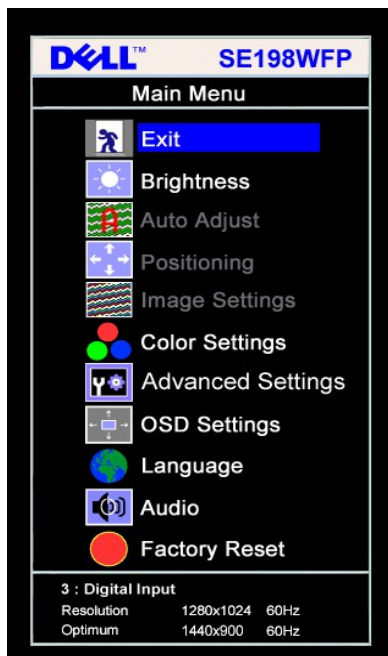

.(VGA) (e-NKer O'WO-WC/L)S-CeK nK-Wn N-Rs-sCWn N-nerp :n/n

2. eBn -O/L, -K/W' n -QBP-er Nm N nW/n eBn nNGeO -a .ne-W CP- n nQBP-er Rs, "eN "a QWNBW Rs/Q- Dm .eBn -QBP-er O/L- nN/n + -- R-CP nN/-B'N
3. er- Wn nQBP-er eN N/L P nN/n "a Rs/QP "e Q P" -P nN/-B'N
4. Q- Bn eW/P n-a --"ON Q n n - / + R-CP nN/-B'N
5. R-CP nN/-B'N n, eQ eB-WN R-CP , + / - R-CP nN/-B'N n --"W nN/n nN/n "e Q P' nN/-B'N
6. CPWQ eBn W eBn nN-n-a Rs/QW/QP "e Q P' nN/-B'N-a , "a -PaO --"ON R-CP eBn eQ P nN/-B'N n "a Rs/QP "e Q P' nN/-B'N

-aQ	QeCP- eCP nKW	QWNB