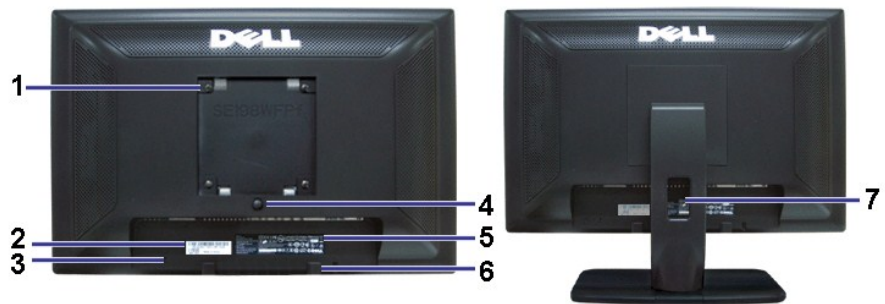

על אודות הצג שלכם

צג Dell™ SE198WFP - 19.5" Widescreen LCD

- 1. רזולוציה
- 2. תצוגת שוליים
- 3. תצוגת צבע
- 4. תצוגת תמונה
- 5. תצוגת טקסט
- 6. תצוגת מיקוד
- 7. תצוגת גודל

מראה מלפנים

1 2 3 4 5

1	תצוגת מיקוד
2	תצוגת גודל / תצוגת מיקוד
3	תצוגת צבע / תצוגת צבע
4	תצוגת תמונה / תצוגת תמונה
5	תצוגת טקסט / תצוגת טקסט

מראה מאחור

1	תצוגת מיקוד (VESA) - תצוגת מיקוד (VESA) - תצוגת מיקוד (VESA) - תצוגת מיקוד (VESA)
---	---

№-KPIH K Psa r' PFWO -KQOQ, Dell QKre r m QWNOsN.	ri-sE N Q-riQT PFW Q--	2
edh NQ, rdeq N Qh r m EQh RsQ, r' EQeN-QKWO -W.	r' EQeN-QKWO EQ	3
qWQ, Wq a "N Qh r m -B "N	qWQ, Wq r m B "N	4
r KQs r Q - Qe a EQPW.	r KQs e-Qh Q--	5
-EQ " Dell Soundbar (QKQPa).	N pQm r -KQ, W Dell Soundbar	6
EQ " WNR B K r m Q QN Q, R S Q N Q r m Q N Q Q Q W.	R S Q N Q W	7